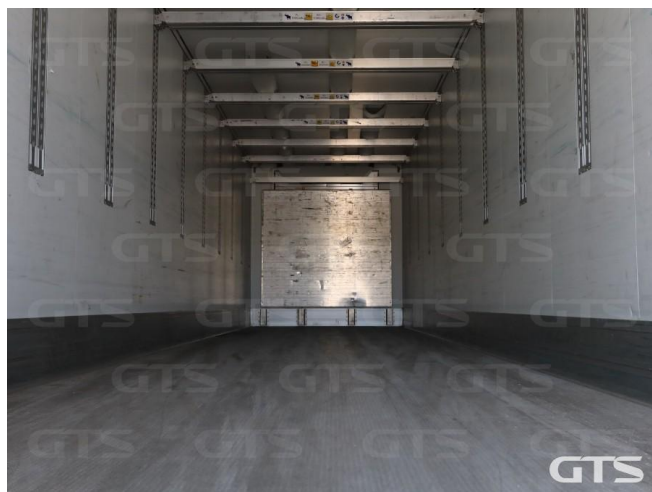

Полуприцеп-рефрижератор

Schmitz SCB 2021 г/в

Основные характеристики

Склад: Москва север	Количество осей: 3
Марка осей: Schmitz	Тормоза: Дисковые
Задний портал: Ворота	Держатель запасного колеса
Паллетный ящик	Установка: Carrier
Инструментальный ящик	Модель ХОУ: Vector 1550
Подъемная ось	Обмен техники по схеме trade-in
Моточасов: 7331	ABS
Доппельшток (двухуровневый)	Кредит или лизинг в день обращения